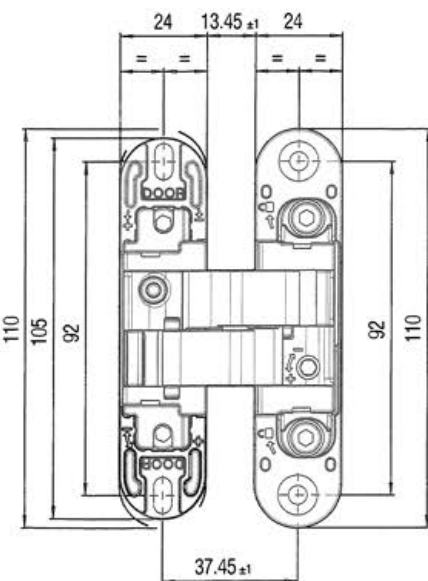

Инструкция по монтажу дверной петли VENEZIA P101-H

Venezia
collezioni
MADE IN ITALY

*Протестированы на дверях: толщиной 35 мм - высотой max 2100 мм - шириной max 900 мм.

Сторона дверного полотна

Сторона дверного косяка