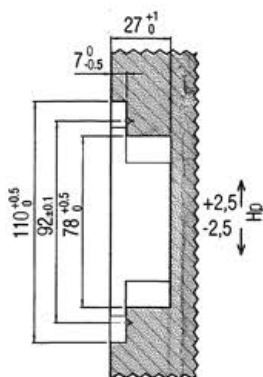

Инструкция по монтажу дверной петли VENEZIA P101-H

Venezia
collezioni
MADE IN ITALY

*Протестированы на дверях: толщиной 35 мм - высотой max 2100 мм - шириной max 900 мм.

Сторона дверного полотна

Сторона дверного косяка