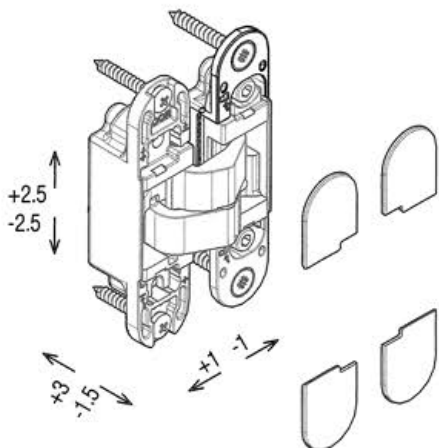

Инструкция по монтажу дверной петли VENEZIA P101-H

Venezia
collezioni
MADE IN ITALY

*Протестированы на дверях: толщиной 35 мм - высотой max 2100 мм - шириной max 900 мм.

Сторона дверного полотна

Сторона дверного косяка