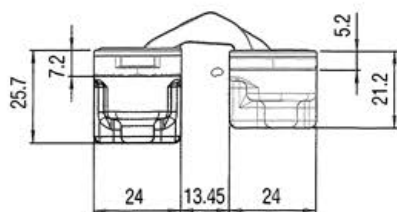

Инструкция по монтажу дверной петли VENEZIA P101-H

Venezia
collezioni
MADE IN ITALY

*Протестированы на дверях: толщиной 35 мм - высотой max 2100 мм - шириной max 900 мм.

Сторона дверного полотна

Сторона дверного косяка