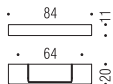

F134/C

CR-CM