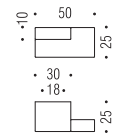

Design:
Bartoli Design

Pomolini per Mobile
Furniture knobs

Materiale: Cromall®
Material: Cromall®

CM/CR
Cromosat/Cromo
Satin chrome/Chrome

F501 SX

CM/CR

F501 DX

CM/CR