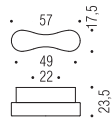

F112

Design:
Bartoli Design

Pomolini per Mobile
Furniture knobs

Materiale: Cromall®
Material: Cromall®

CM/CR
Cromosat/Cromo
Satin chrome/Chrome

F112

CM/CR