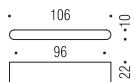

F125

Design:
Pio e Tito Tosolo lab

Maniglie per Mobile
Furniture handles

Materiale: Cromall®
Material: Cromall®

CR
Cromo
Chrome

CM
Cromosat
Satin chrome

F125/D

CR-CM