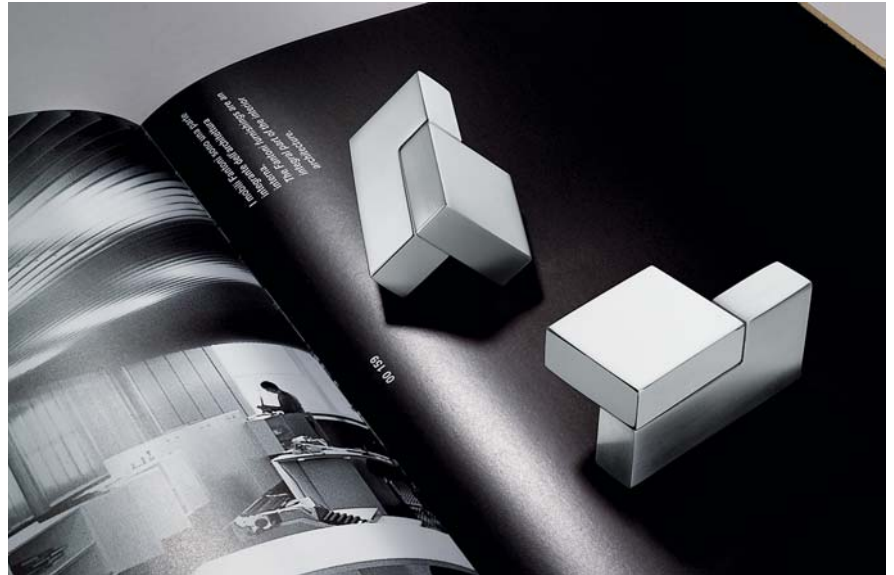

F501

Design:
Bartoli Design

Pomolini per Mobile
Furniture knobs

Materiale: Cromall®
Material: Cromall®

CM/CR
Cromosat/Cromo
Satin chrome/Chrome

F501 SX

CM/CR

F501 DX

CM/CR