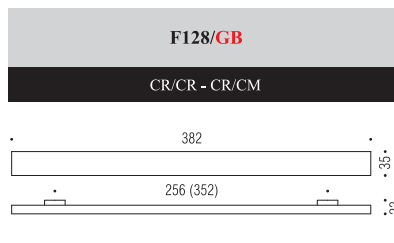

Maniglie per Mobile Furniture handles

Materiale: Cromall®/Alluminio
Material: Cromall®/Aluminium

CR/CR
Cromo/Cromo
Chrome/Chrome

CR/CM
Cromo/Cromosat
Chrome/Satin chrome

 **Interasse modificabile in fase di installazione
nelle misure indicate**
End user may modify centre as per the indicated
sizes