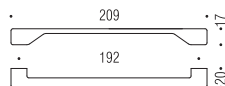

F130/FA

CR-CM