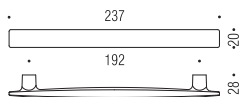

F129/FA

CR-CM