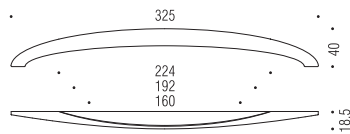

F136/F

CR-CM