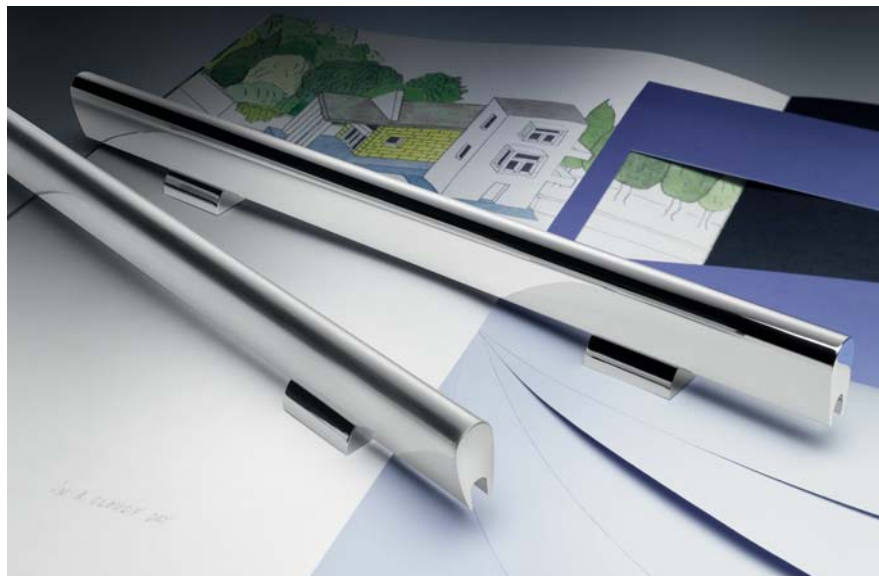

F127

Design:
Bartoli Design

Maniglie per Mobile Furniture handles

Materiale: Cromall®/Alluminio
Material: Cromall®/Aluminium

CR/CR
Cromo/Cromo
Chrome/Chrome

CR/CM
Cromo/Cromosat
Chrome/Satin chrome