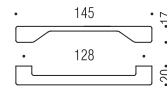

F130/E

CR-CM