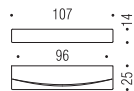

F135

Design:
Messineo e Settimelli

Maniglie per Mobile
Furniture handles

Materiale: Cromall®
Material: Cromall®

CR
Cromo
Chrome

CM
Cromosat
Satin chrome

F135/D

CR-CM