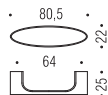

F138/C

CR-CM