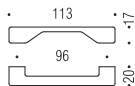

F130/D

CR-CM