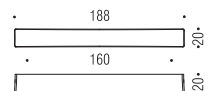

F114/F

CR-CM