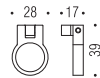

Materiale: Cromall®
Material: Cromall®

CR
Cromo
Chrome

CM
Cromosat
Satin chrome

F522

CR-CM

F524

Design:
TEAM 3

Pomolini per Mobile
Furniture knobs