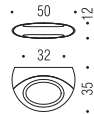

Materiale: Cromall®
Material: Cromall®

CR/CM
Cromo/Cromosat
Chrome/Satin chrome

F524

CR/CM

F525

Design:
Pio e Tito Tosolo lab

Pomolini per Mobile
Furniture knobs

Materiale: Cromall®
Material: Cromall®