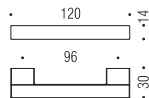

F133/D

CR-CM