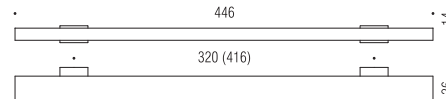

F127/I

CR/CR - CR/CM