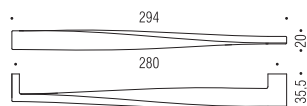

F118/H

CR-CM