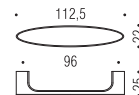

F138/D

CR-CM