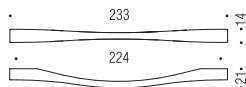

F105/G

CR-CM