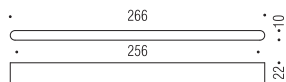

F125/GB

CR-CM