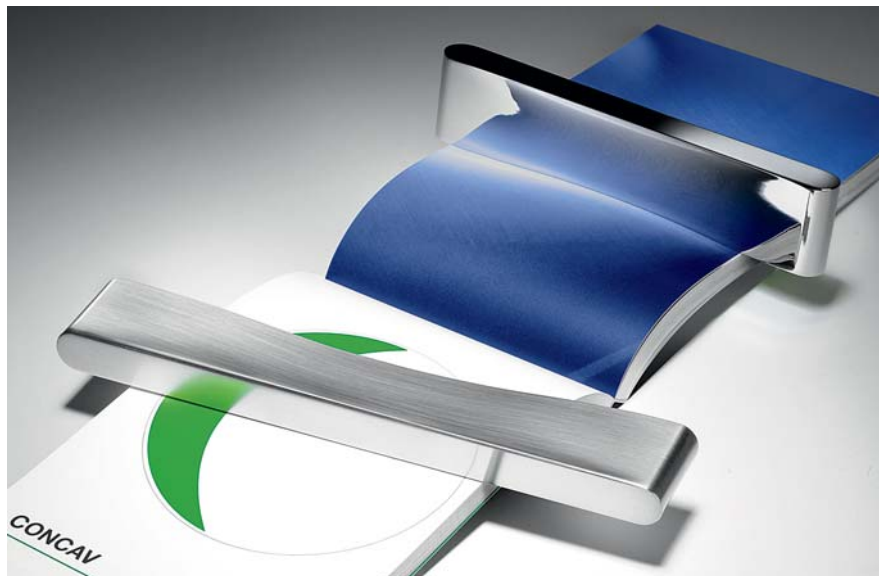

F125

Design:
Pio e Tito Tosolo lab

Maniglie per Mobile
Furniture handles

Materiale: Cromall®
Material: Cromall®

CR
Cromo
Chrome

CM
Cromosat
Satin chrome

F125/D

CR-CM