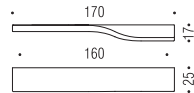

F120 SX

CR-CM