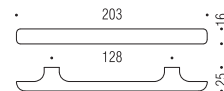

Maniglie per Mobile Furniture handles

Materiale: Cromall®
Material: Cromall®

CR
Cromo
Chrome

CM
Cromosat
Satin chrome

F137/D

CR-CM

F137/E

CR-CM