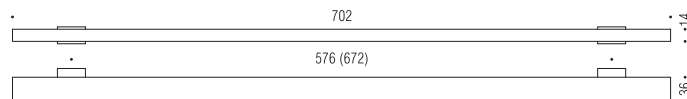

F127/P

CR/CR - CR/CM