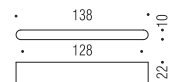

F125/E

CR-CM