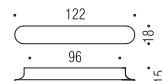

F131/D

CR-CM