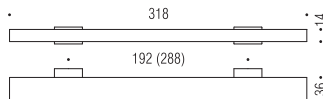

**Interasse modificabile in fase di installazione
nelle misure indicate**
End user may modify centre as per the indicated
sizes

F127/FA

CR/CR - CR/CM