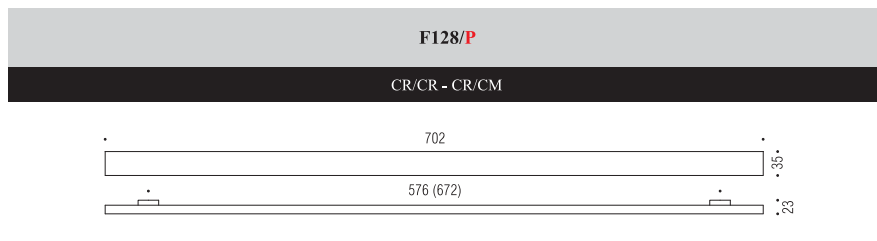

Maniglie per Mobile Furniture handles

Materiale: Cromall®/Alluminio
Material: Cromall®/Aluminium

CR/CR
Cromo/Cromo
Chrome/Chrome

CR/CM
Cromo/Cromosat
Chrome/Satin chrome

 **Interasse modificabile in fase di installazione
nelle misure indicate**
End user may modify centre as per the indicated
sizes