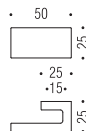

F503

Design:
Bartoli Design

Pomolini per Mobile
Furniture knobs

Materiale: Cromall®
Material: Cromall®

CR
Cromo
Chrome

CM
Cromosat
Satin chrome

F503

CR-CM