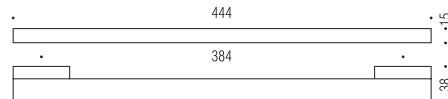

F126/K

CR/CR - CR/CM