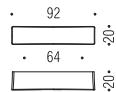

F114/C

CR-CM