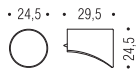

F538

Design:
Stefano Pasotti

Pomolini per Mobile
Furniture knobs

Materiale: Cromall®
Material: Cromall®

CR
Cromo
Chrome

CM
Cromosat
Satin chrome

F538

CR-CM