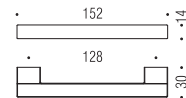

F133/E

CR-CM