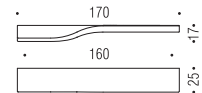

F120 DX

CR-CM