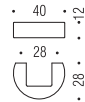

F519

Design:
T TEAM 3

Pomolini per Mobile
Furniture knobs

Materiale: Cromall®
Material: Cromall®

CR
Cromo
Chrome

CM
Cromosat
Satin chrome

F519

CR-CM