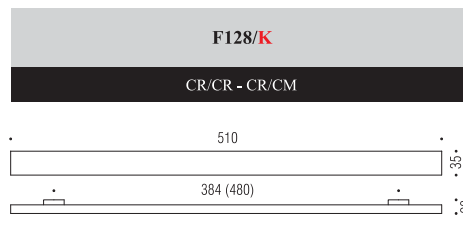

Maniglie per Mobile Furniture handles

Materiale: Cromall®/Alluminio
Material: Cromall®/Aluminium

CR/CR
Cromo/Cromo
Chrome/Chrome

CR/CM
Cromo/Cromosat
Chrome/Satin chrome

 **Interasse modificabile in fase di installazione
nelle misure indicate**
End user may modify centre as per the indicated
sizes