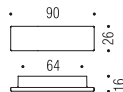

F108/C

CR-CM