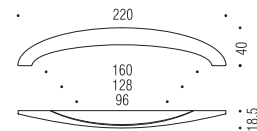

F136/D

CR-CM