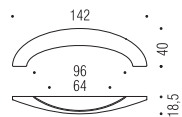

Interasse modificabile in fase di installazione nelle misure indicate
End user may modify centre as per the indicated sizes

F136/C

CR-CM