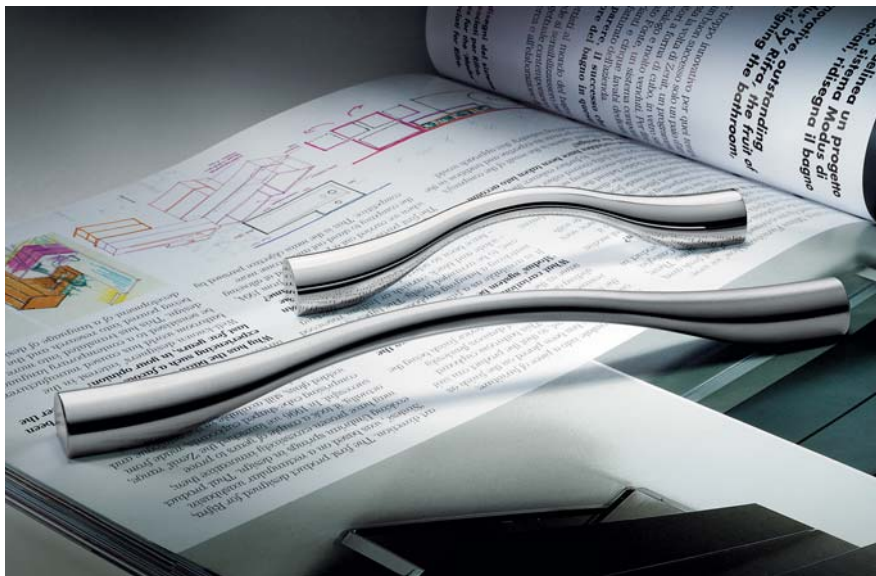

F105

Design:
Bartoli Design

Maniglie per Mobile
Furniture handles

Materiale: Cromall®
Material: Cromall®

CR
Cromo
Chrome

CM
Cromosat
Satin chrome

F105/D

CR-CM