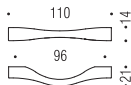

F105

Design:
Bartoli Design

Maniglie per Mobile
Furniture handles

Materiale: Cromall®
Material: Cromall®

CR
Cromo
Chrome

CM
Cromosat
Satin chrome

F105/D

CR-CM