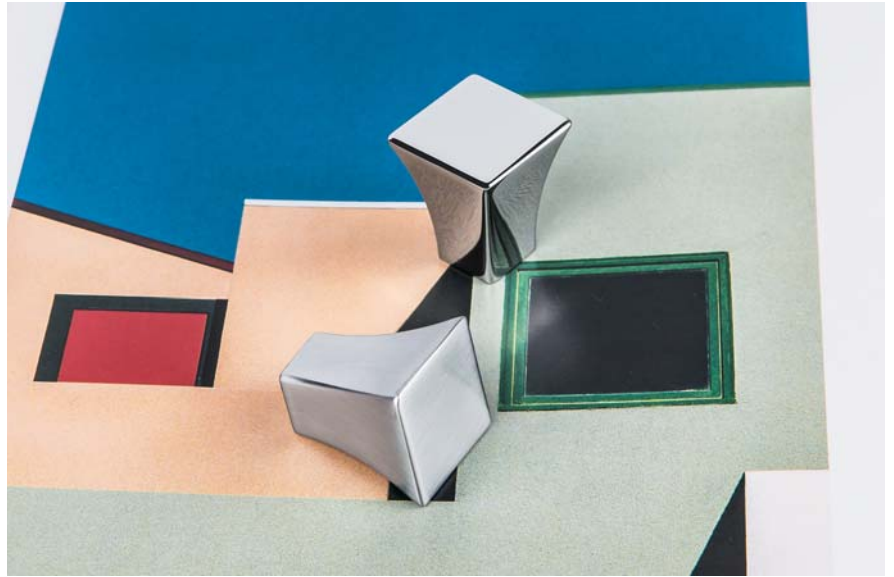

Pomolini per Mobile
Furniture knobs

Materiale: Cromall®
Material: Cromall®

CR
Cromo
Chrome

CM
Cromosat
Satin chrome

F536

CR-CM

· 21 ·

· 21 ·