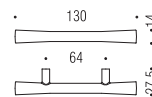

F104/C

CR-CM