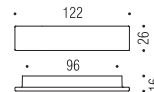

F108/D

CR-CM