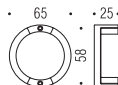

F517/1

CR-CM