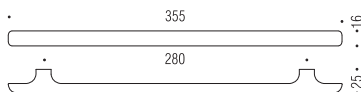

F137/H

CR-CM