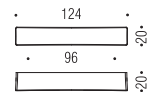

F114/D

CR-CM