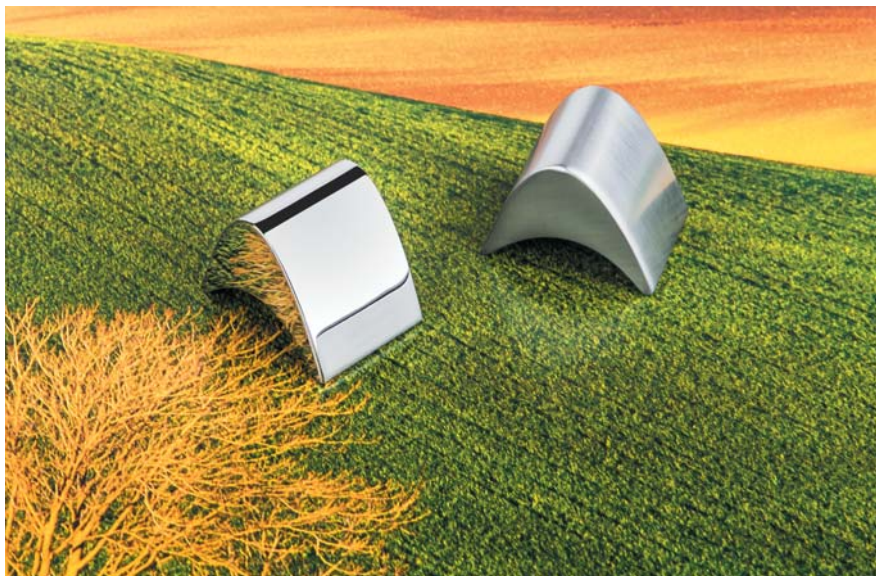

F534

Design:
Ciani Billi Design

Pomolini per Mobile
Furniture knobs

Materiale: Cromall®
Material: Cromall®

CR
Cromo
Chrome

CM
Cromosat
Satin chrome

F534

CR-CM