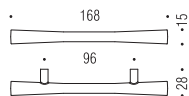

F104/D

CR-CM