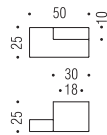

Design:
Bartoli Design

Pomolini per Mobile
Furniture knobs

Materiale: Cromall®
Material: Cromall®

CM/CR
Cromosat/Cromo
Satin chrome/Chrome

F501 SX

CM/CR

F501 DX

CM/CR