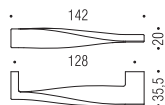

F118

Design:
TEAM 3

Maniglie per Mobile
Furniture handles

Materiale: Cromall®
Material: Cromall®

CR
Cromo
Chrome

CM
Cromosat
Satin chrome

F118/E

CR-CM