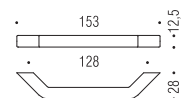

F103/E

CR-CM