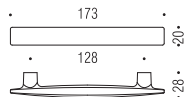

F129

Design:
Pio e Tito Tosolo lab

Maniglie per Mobile
Furniture handles

Materiale: Cromall®
Material: Cromall®

CR
Cromo
Chrome

CM
Cromosat
Satin chrome

F129/E

CR-CM