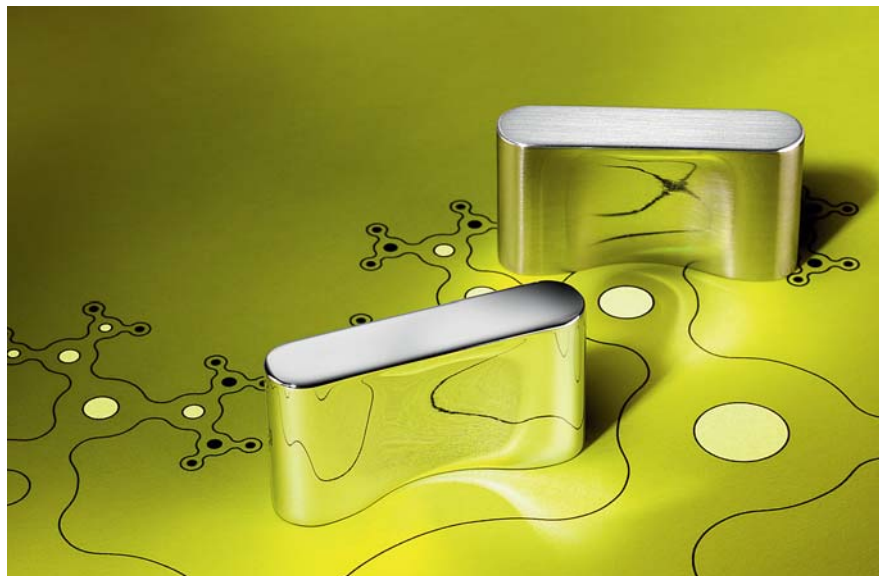

F525

Design:
Pio e Tito Tosolo lab

Pomolini per Mobile
Furniture knobs

Materiale: Cromall®
Material: Cromall®

CR
Cromo
Chrome

CM
Cromosat
Satin chrome

F525

CR-CM