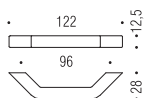

F103/D

CR-CM