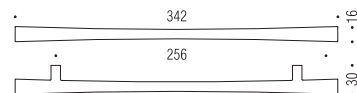

Maniglie per Mobile
Furniture handles

Materiale: Cromall®
Material: Cromall®

CR
Cromo
Chrome

CM
Cromosat
Satin chrome

F124/E

CR-CM

F124/GB

CR-CM