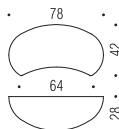

F109

Design:
Bartoli Design

Pomolini per Mobile
Furniture knobs

Materiale: Cromall®
Material: Cromall®

CR
Cromo
Chrome

CM
Cromosat
Satin chrome

F109

CR-CM