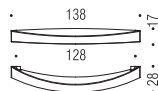

F107/E

CR-CM