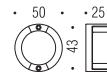

F517/2

CR-CM