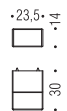

Pomolini per Mobile
Furniture knobs

Materiale: Cromall®
Material: Cromall®

CR
Cromo
Chrome

CM
Cromosat
Satin chrome

F527

CR-CM

F528

Design:
Efrem Bonacina
e Giovanni Moro