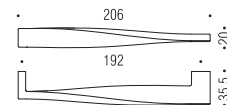

F118/FA

CR-CM