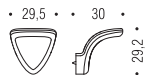

F539

Design:
Stefano Pasotti

Pomolini per Mobile
Furniture knobs

Materiale: Cromall®
Material: Cromall®

CR
Cromo
Chrome

CM
Cromosat
Satin chrome

F539

CR-CM