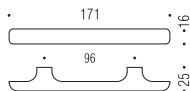

Maniglie per Mobile Furniture handles

Materiale: Cromall®
Material: Cromall®

CR
Cromo
Chrome

CM
Cromosat
Satin chrome

F137/D

CR-CM

F137/E

CR-CM