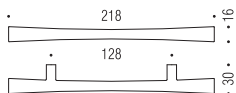

Maniglie per Mobile
Furniture handles

Materiale: Cromall®
Material: Cromall®

CR
Cromo
Chrome

CM
Cromosat
Satin chrome

F124/E

CR-CM

F124/GB

CR-CM