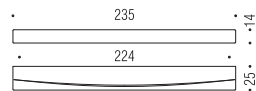

F135/G

CR-CM