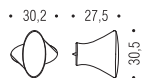

F537

Design:
Stefano Pasotti

Pomolini per Mobile
Furniture knobs

Materiale: Cromall®
Material: Cromall®

CR
Cromo
Chrome

CM
Cromosat
Satin chrome

F537

CR-CM