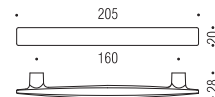

F129/F

CR-CM