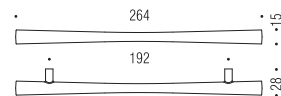

F104/FA

CR-CM