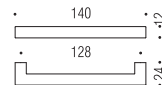

F101/E

CR-CM