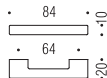

F102/C

CR-CM