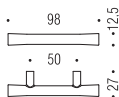

F104

Design:
Bartoli Design

Maniglie per Mobile
Furniture handles

Materiale: Cromall®
Material: Cromall®

CR
Cromo
Chrome

CM
Cromosat
Satin chrome

F104/B

CR-CM