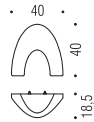

F533

Design:
Ciani Billi Design

Pomolini per Mobile
Furniture knobs

Materiale: Cromall®
Material: Cromall®

CR
Cromo
Chrome

CM
Cromosat
Satin chrome

F533

CR-CM