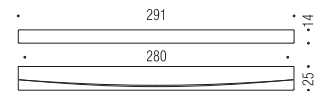

F135/H

CR-CM