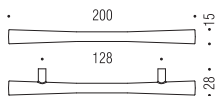

F104/E

CR-CM