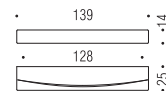

F135/E

CR-CM