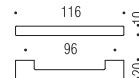

F102/D

CR-CM