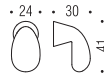

F512

Design:
Bartoli Design

Pomolini per Mobile
Furniture knobs

Materiale: Cromall®
Material: Cromall®

CR
Cromo
Chrome

CM
Cromosat
Satin chrome

F512

CR-CM