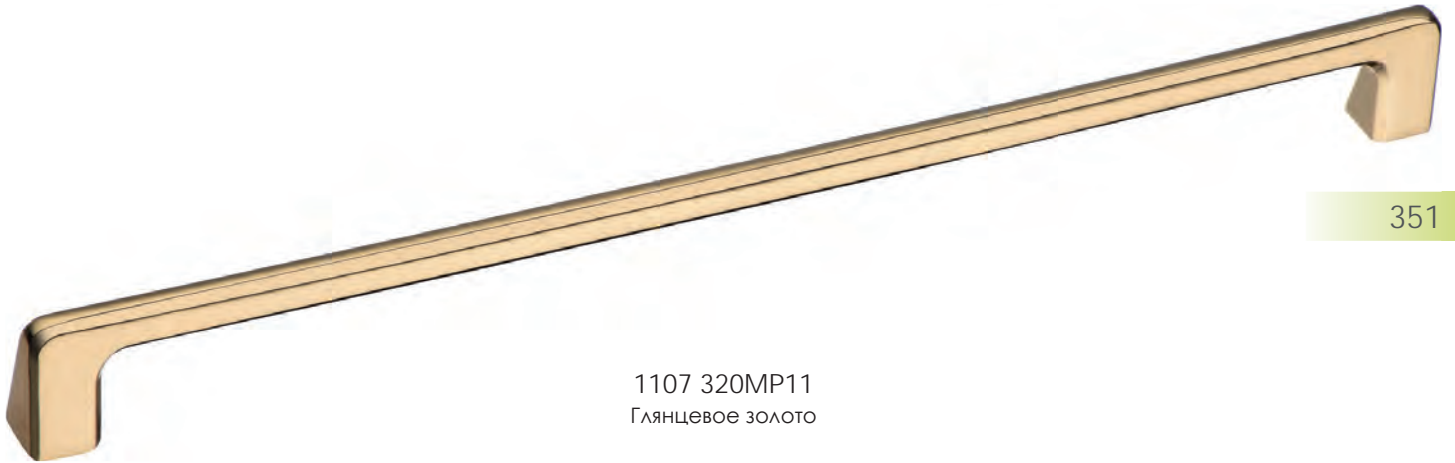

Артикул	Высота	Ширина (B)	Длина (A)	Диаметр	D
1107 160	30	16	176		160
1107 320	30	16	336		320
4107 001	30	16	54		

4107 001MP11
Глянцевое золото

1107 160MP11
Глянцевое золото

4107 001MP35
Матовое золото

1107 160MP35
Матовое золото