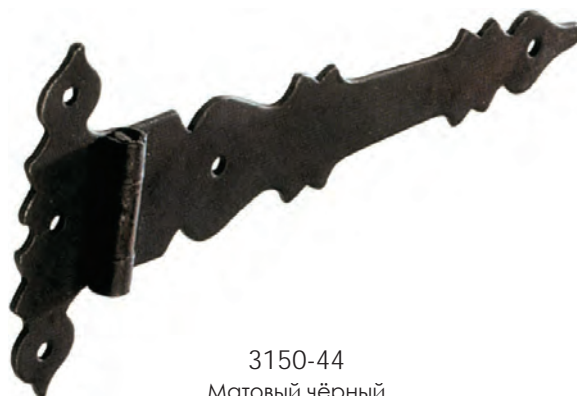

3150-44
Матовый чёрный

Артикул	Высота	Ширина (B)	Длина (A)	Диаметр	D
3140	2	70	145		
3150	2	80	152		
3085	2	55	80