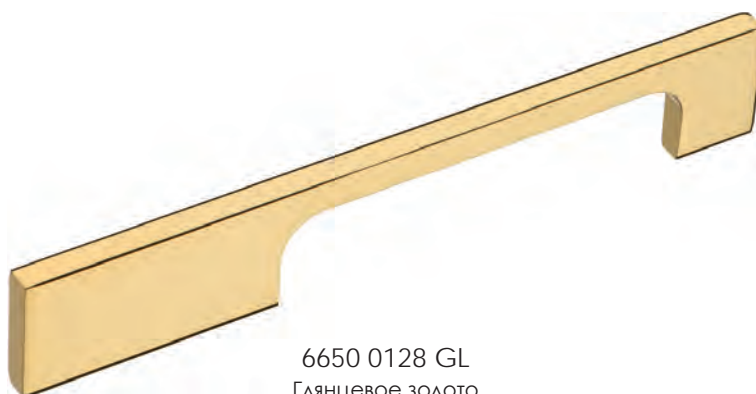

6650 0128 GL
Глянцевое золото