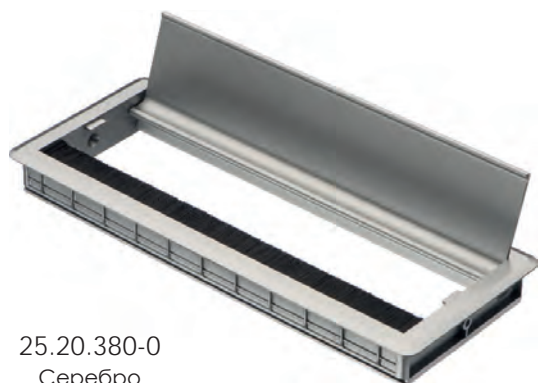

25.20.380-0
Серебро