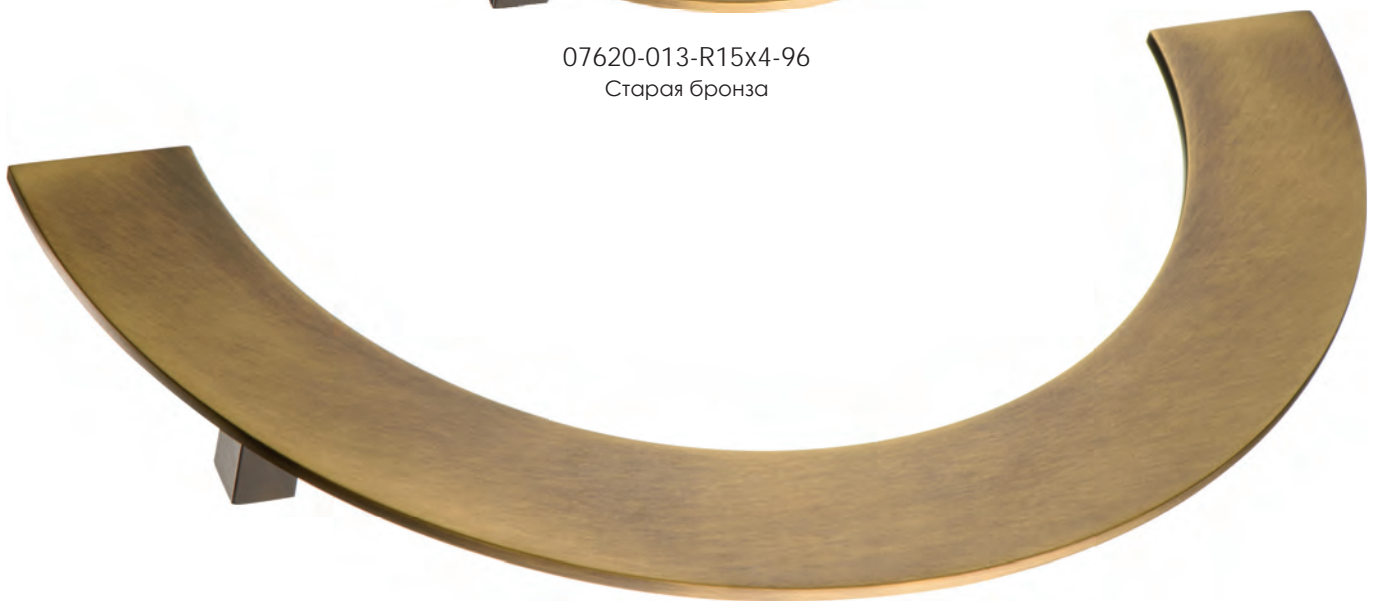

07620-013-R11-96
Старая бронза

07620-013-R15-96
Старая бронза

07620-013-R15x4-96
Старая бронза

07620-013-R30-224
Старая бронза

Артикул	Высота 	Ширина (B) 	Длина (A) 	Диаметр 	D
07620-R11	24	55	110		64
07620-R15	24	75	150		96
07620-R15x4	34	75	150		96
07620-R30	34	150	300		224