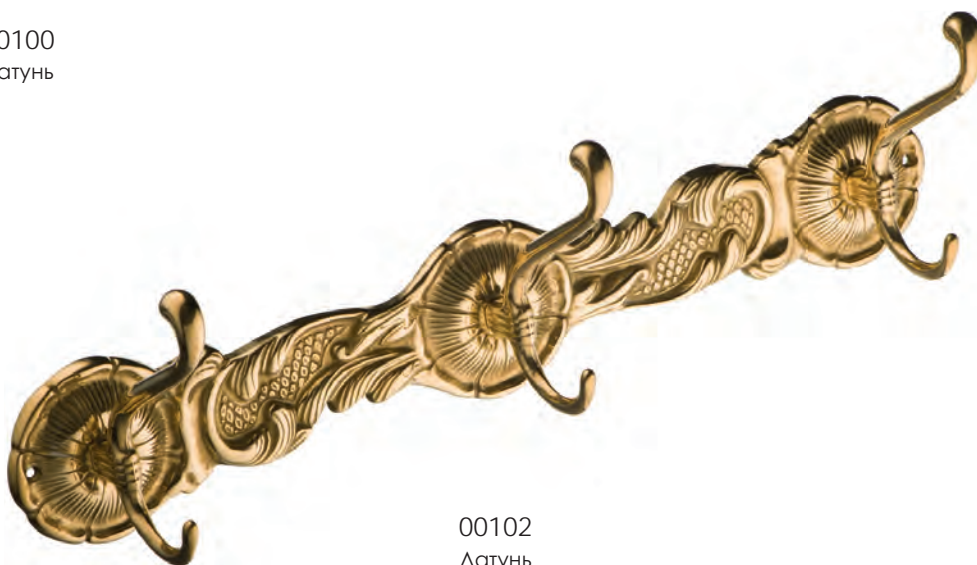

00102
Латунь