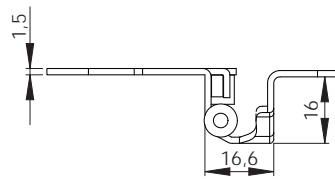

3083-66
Оксидированный чёрный