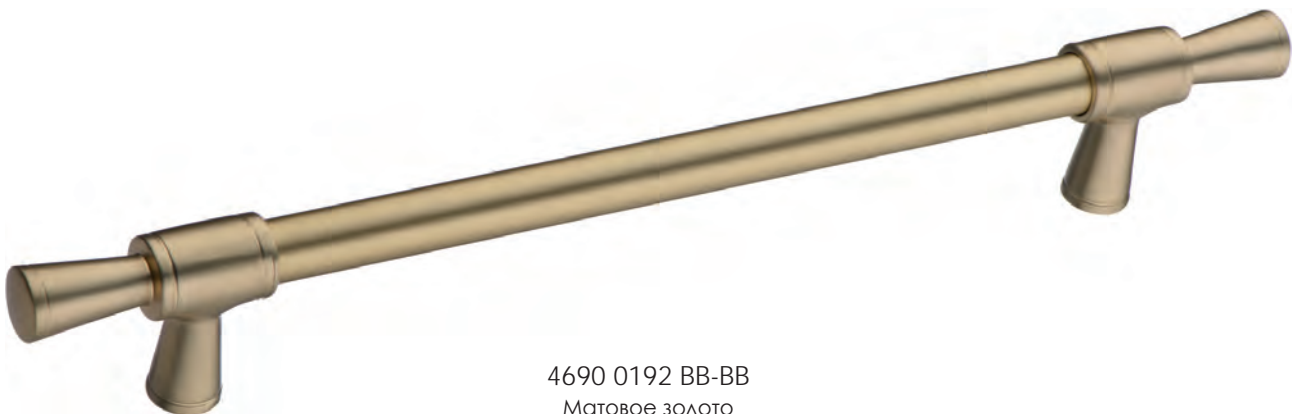

1670-61-96-052
Матовое золото

1670-61-160-052
Матовое золото

1670-61-224-052
Матовое золото

1670-61-320-052
Матовое золото

Артикул	Высота	Ширина (B)	Длина (A)	Диаметр	D
1670-96	35	16	145		96
1670-160	35	16	210		160
1670-224	35	16	275		224
1670-320	35	16	370		320

1934 0026 BB-BB
Матовое золото

4690 0128 BB-BB
Матовое золото

075

4690 0192 BB-BB
Матовое золото

Артикул	Высота 	Ширина (B) 	Длина (A) 	Диаметр 	D 
1934 0026	26			26	
4690 0128	37	16	199		128
4690 0192	37	16	263		192