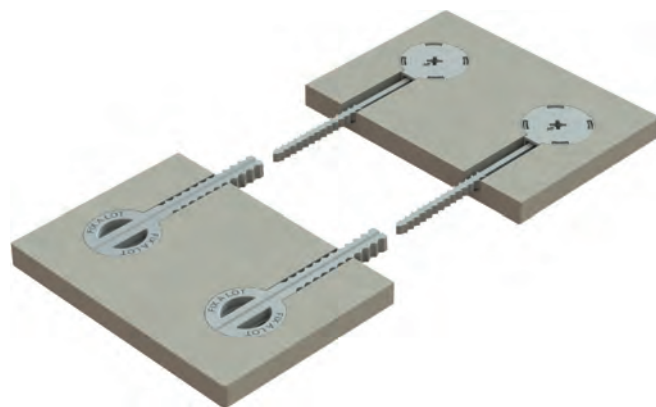

BRASS

Замки, петли, крепления

FIX-A-LOT