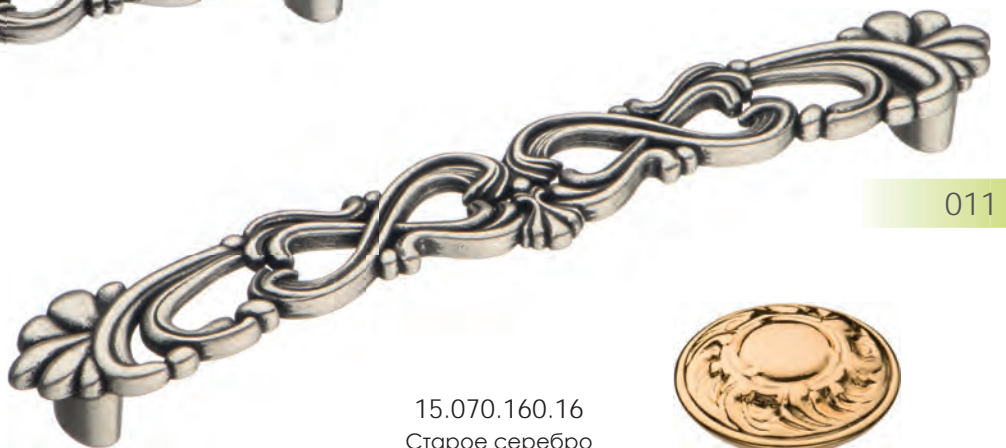

15.070.160.16
Старое серебро