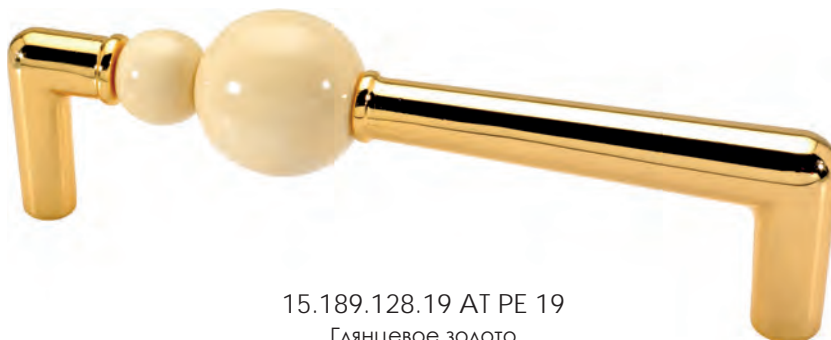

15.189.160.07 body gray matt
Глянцевый хром

15.189.160.07 body black matt
Глянцевый хром

230

24K

Артикул	Высота	Ширина (В)	Длина (А)	Диаметр	D
15.189.160	 35	 12	 172		 160

15.189.64.19 АТ РЕ 19
Глянцевое золото