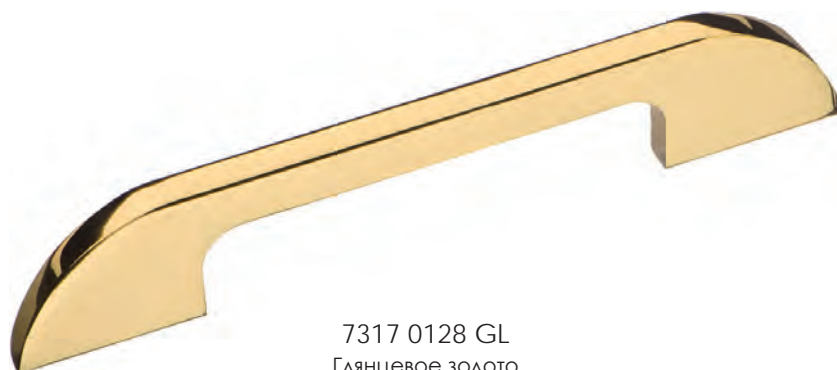

BRASS

Ручки / Модерн

7317 0128 GL
Глянцевое золото