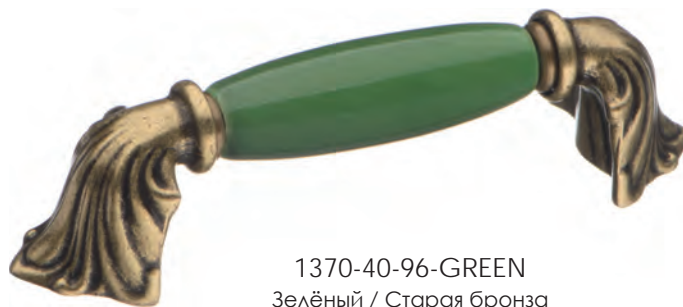

1370-40-96-GREEN
Зелёный / Старая бронза