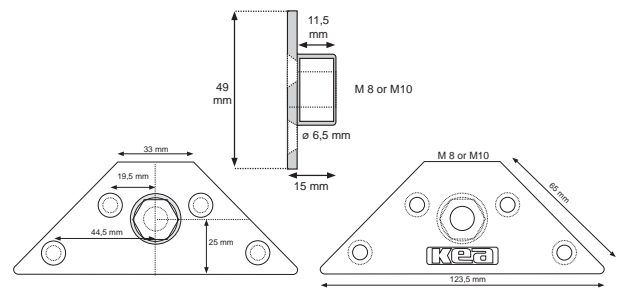

11.07.015-0 M8
11.07.016-0 M10