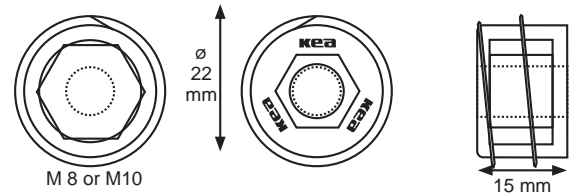

11.07.010-0 M8
11.07.011-0 M10