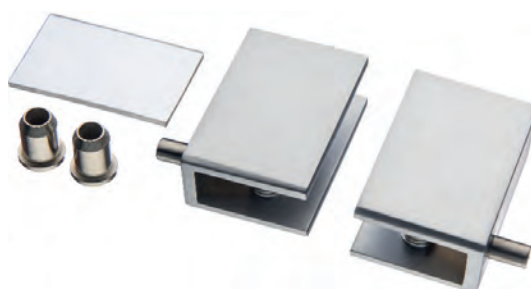

15.06.071-0 Петли (комплект 2 шт.)
Алюминий

574