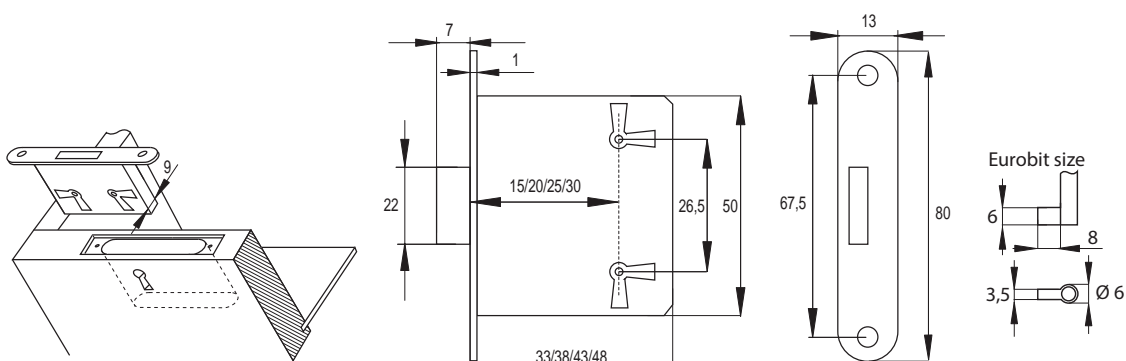

14.06.064-0