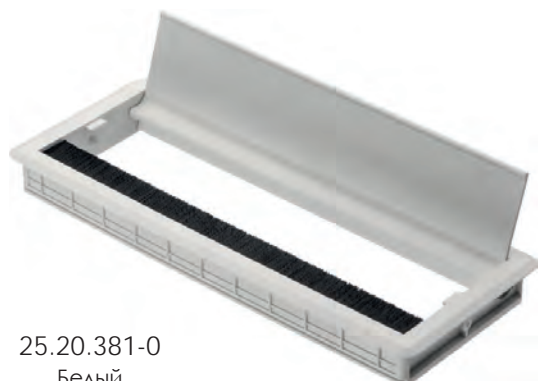

25.20.381-0
Белый