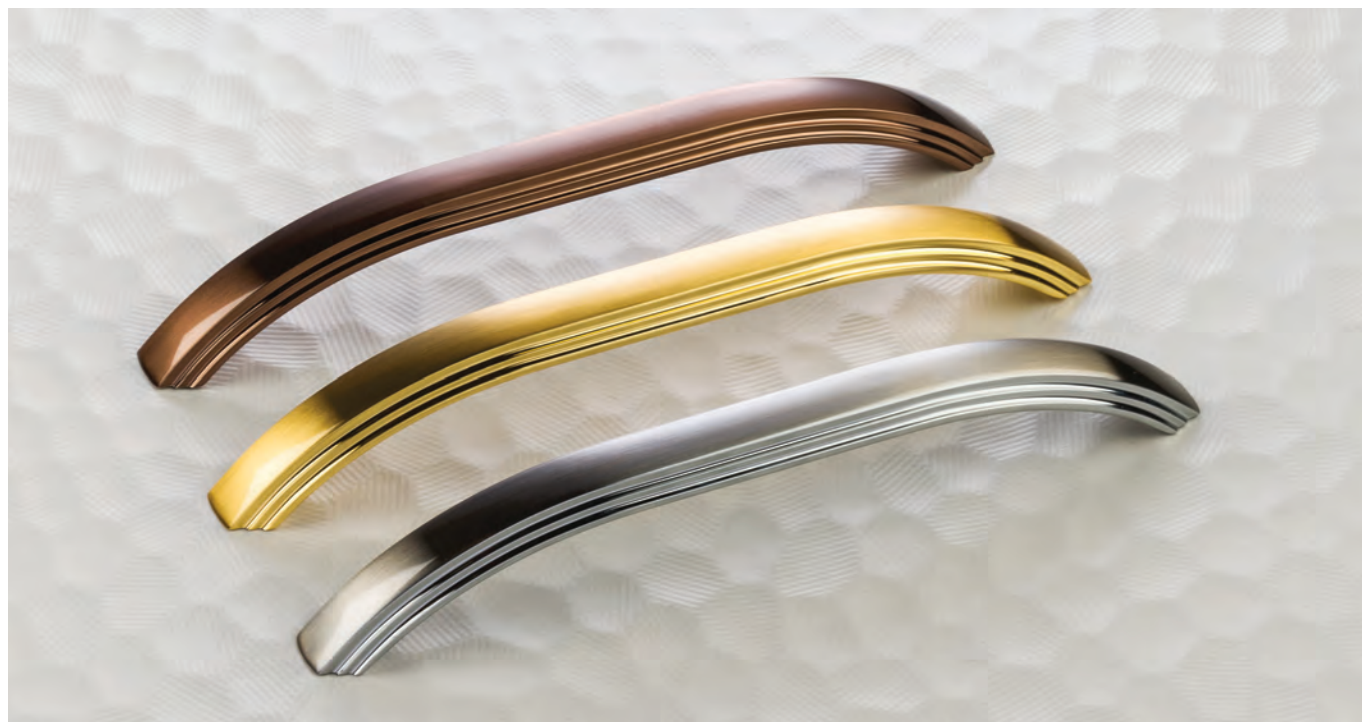

697NE7
Чёрный

697BL7
Белый

Артикул	Высота	Ширина (B)	Длина (A)	Диаметр	D
697-5	22	50	50		
697-7	22	75	75		
696-1	22	36	146		96
696-2	22	36	210		160
697	22	38	38		

BRASS

Ручки / Модерн

500

4215 0016 АВМ
Старая бронза