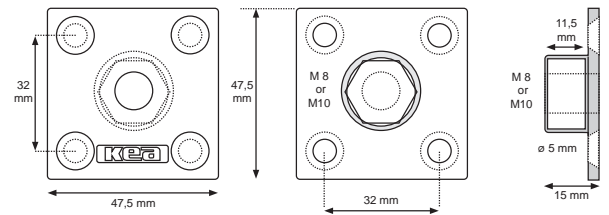

11.07.001-0 M8
11.07.002-0 M10