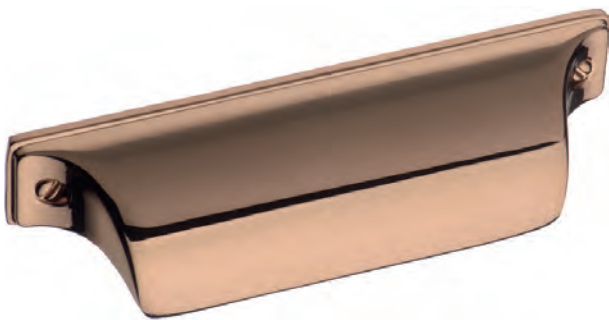

4529 0064 CR
Глянцевый хром

4529 0064 GL
Глянцевое золото

4529 0064 PN
Глянцевый никель

337

4523 0064 RS
Розовый

4523 0064 AIV
Железо

Артикул	Высота 	Ширина (B) 	Длина (A) 	Диаметр 	D 
4523.0064	23	27	107		64
4529.0064	23	28	98		64