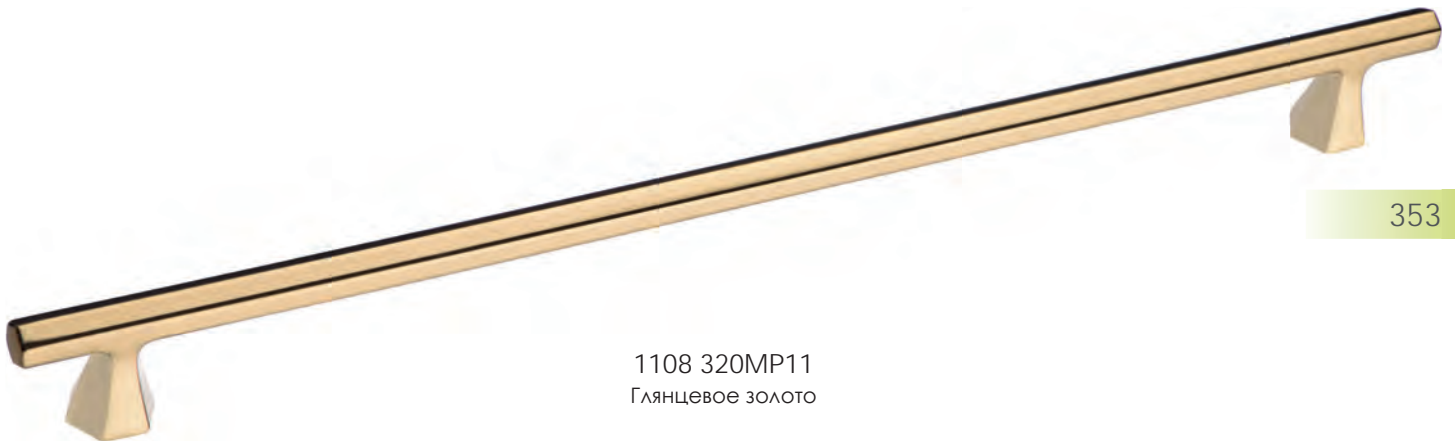

4108 001MP11
Глянцевое золото

1108 160MP11
Глянцевое золото

4108 001MP35
Матовое золото

1108 160MP35
Матовое золото

1108 320MP11
Глянцевое золото

353

1108 320MP35
Матовое золото

Артикул	Высота 	Ширина (B) 	Длина (A) 	Диаметр 	D
1108160	32	18	210		160
1108320	32	18	370		320
4108001	32	18	50		