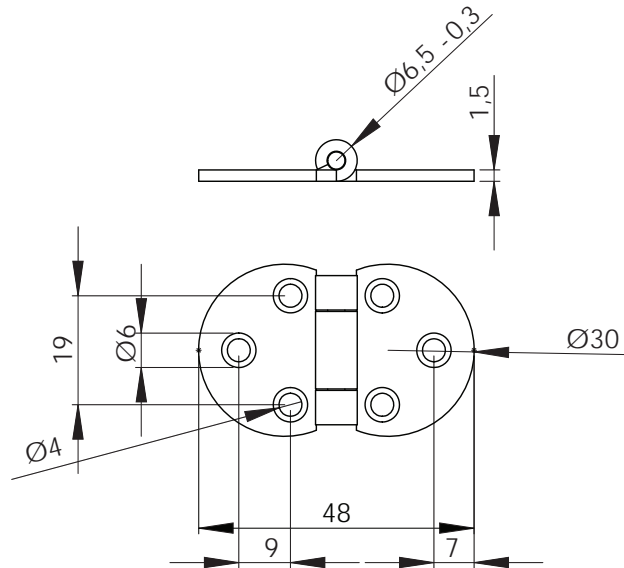

31.033.00.72
Старая бронза