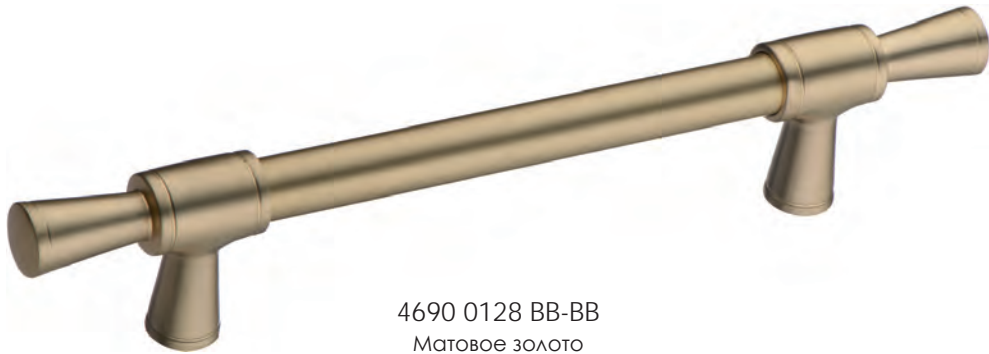

4690 0128 BB-BB
Матовое золото

075