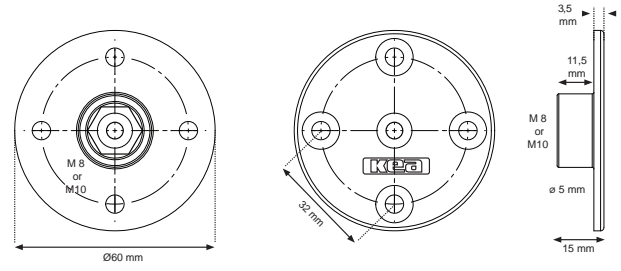

KEA

11.07.005-0 M8
11.07.006-0 M10