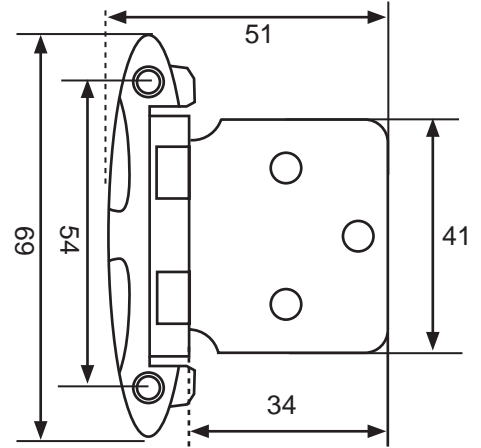

15.90.010-1 Петля VARIA
Бронза