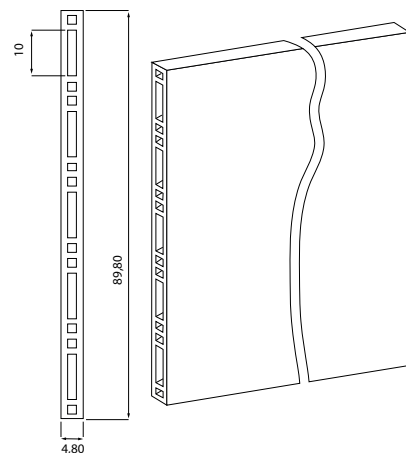

16.01.116-0
Серый бархат