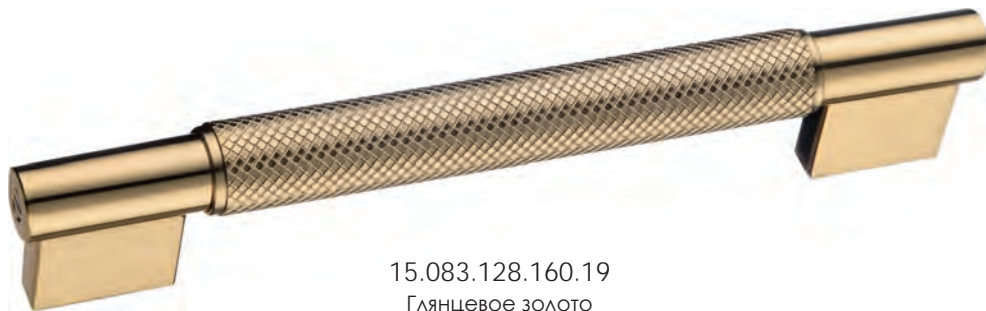

15.083.128.160.19
Глянцевое золото

15.083.128.160.36
Полированная латунь

15.083.128.160.49
Чёрный никель

Артикул	Высота	Ширина (В)	Длина (А)	Диаметр	D
15.386.30	30			16	
15.083.128.160	33	20	176		128-160