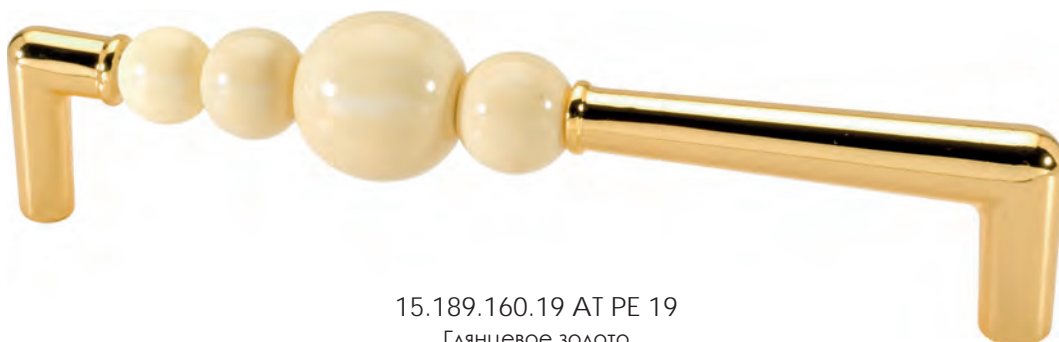

15.189.160.19 АТ РЕ 19
Глянцевое золото

231

Артикул	Высота 	Ширина (В) 	Длина (А) 	Диаметр 	D
15.189.64	35	12	75		64
15.189.128	35	12	138		128
15.189.160	35	12	172		160

BRASS