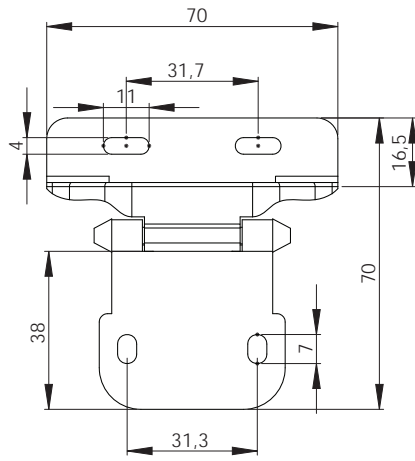

15.90.010-1 Петля VARIA
Бронза