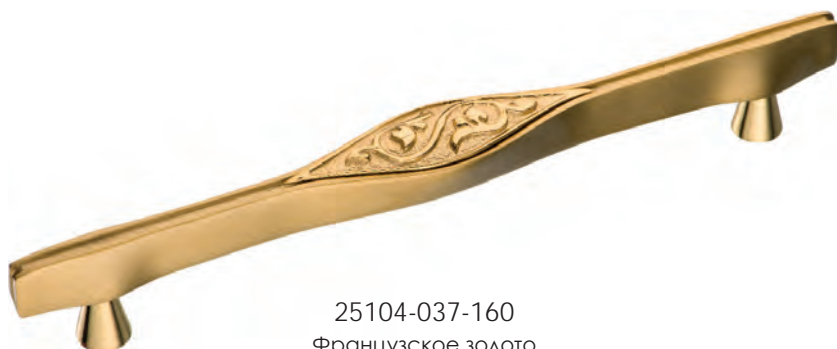

25104-037-160
Французское золото