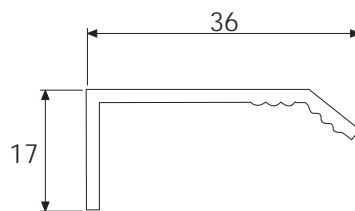

7031.3000.030 Матовый хром
7031.3000.032 Глянцевый хром

Артикул	Высота	Ширина (В)	Длина (А)	Диаметр	D
7030.3000	17	36	3000		
7031.3000	17	36	3000		
7020.3000	17	47	3000