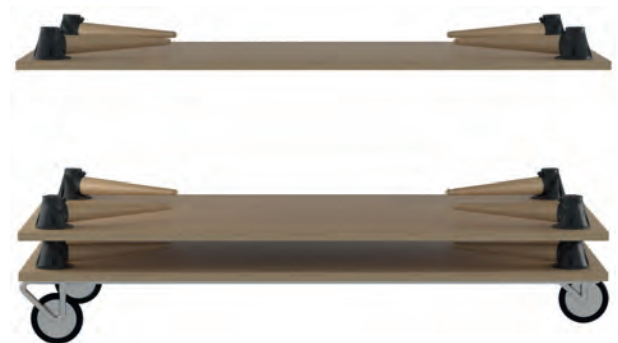

* Чертежи с размерами по запросу

BRASS