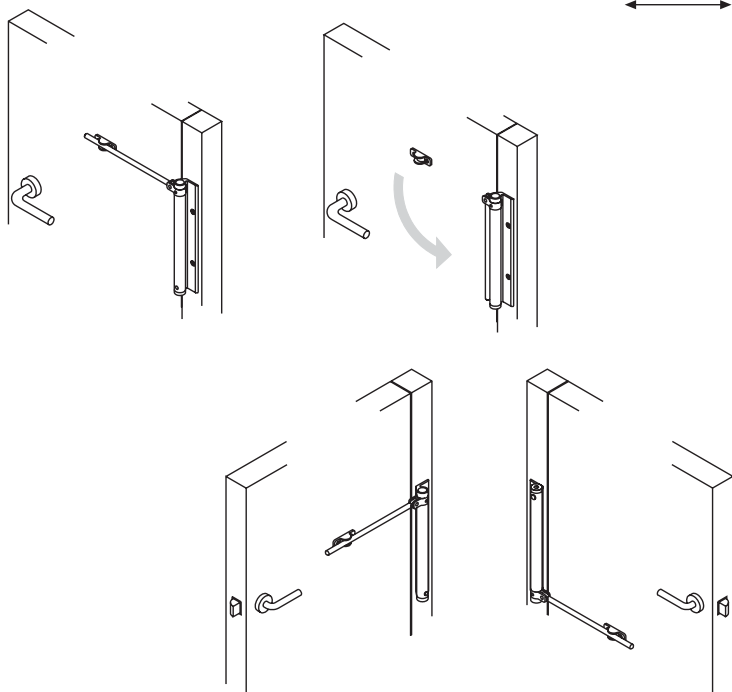

- -De fácil graduación.
- -De fácil graduació.
- -Easy graduation.
- -Réglage facile.
- -Regolazione facile.
- -Einfache Gradierung.

Plata - Silver - Argent - Argento - Silber *

Oro - Or - Gold *

Bronce - Bronze - Bronzo *

Anod. Inox - Anod. Inox - Anod. stainless steel - Anod. inoxydable - Anod. inossidabile - Anod. Edelstahl *

Negro - Negre - Black - Noir - Nero - Schwarz *

Blanco - Blanc - White - Bianco - Weiß **

* Anodizado - Anoditzat - Anodised - Anodisé - Anodizzato - Eloxiert

** Pintado - Pintat - Painted - Laqué - Verniciato - Lackiert