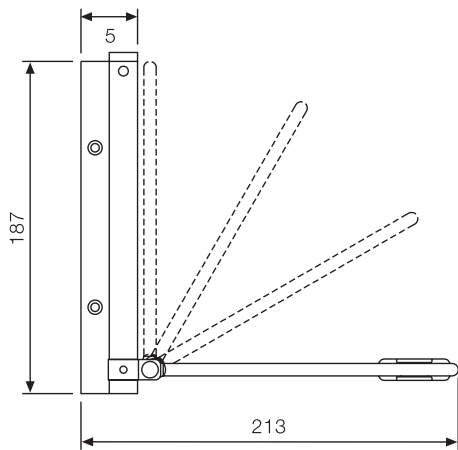

- -De fácil graduación.
- -De fácil graduació.
- -Easy graduation.
- -Réglage facile.
- -Regolazione facile.
- -Einfache Gradierung.

Plata - Silver - Argent - Argento - Silber *

Oro - Or - Gold *

Bronce - Bronze - Bronzo *

Anod. Inox - Anod. Inox - Anod. stainless steel - Anod. inoxydable - Anod. inossidabile - Anod. Edelstahl *

Negro - Negre - Black - Noir - Nero - Schwarz *

Blanco - Blanc - White - Bianco - Weiß **

* Anodizado - Anoditzat - Anodised - Anodisé - Anodizzato - Eloxiert

** Pintado - Pintat - Painted - Laqué - Verniciato - Lackiert