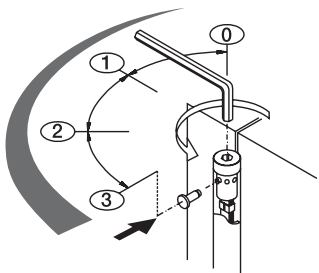

- -De fácil graduación.
- -De fácil graduació.
- -Easy graduation.
- -Réglage facile.
- -Regolazione facile.
- -Einfache Gradierung.

Plata - Silver - Argent - Argento - Silber *

Oro - Or - Gold *

Bronce - Bronze - Bronzo *

Anod. Inox - Anod. Inox - Anod. stainless steel - Anod. inoxydable - Anod. inossidabile - Anod. Edelstahl *

Negro - Negre - Black - Noir - Nero - Schwarz *

Blanco - Blanc - White - Bianco - Weiß **

* Anodizado - Anoditzat - Anodised - Anodisé - Anodizzato - Eloxiert

** Pintado - Pintat - Painted - Laqué - Verniciato - Lackiert