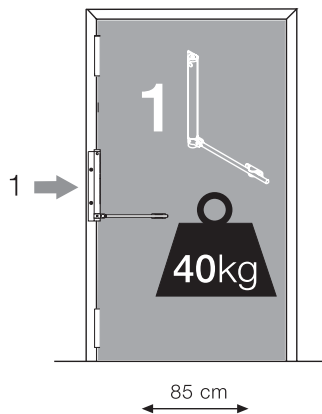

- -De fácil graduación.
- -De fácil graduació.
- -Easy graduation.
- -Réglage facile.
- -Regolazione facile.
- -Einfache Gradierung.

Plata - Silver - Argent - Argento - Silber *

Oro - Or - Gold *

Bronce - Bronze - Bronzo *

Anod. Inox - Anod. Inox - Anod. stainless steel - Anod. inoxydable - Anod. inossidabile - Anod. Edelstahl *

Negro - Negre - Black - Noir - Nero - Schwarz *

Blanco - Blanc - White - Bianco - Weiß **

* Anodizado - Anoditzat - Anodised - Anodisé - Anodizzato - Eloxiert

** Pintado - Pintat - Painted - Laqué - Verniciato - Lackiert