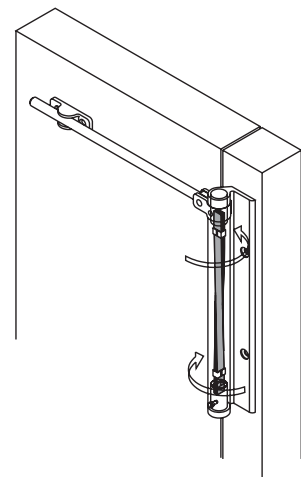

- -De fácil graduación.
- -De fácil graduació.
- -Easy graduation.
- -Réglage facile.
- -Regolazione facile.
- -Einfache Gradierung.

Plata - Silver - Argent - Argento - Silber *

Oro - Or - Gold *

Bronce - Bronze - Bronzo *

Anod. Inox - Anod. Inox - Anod. stainless steel - Anod. inoxydable - Anod. inossidabile - Anod. Edelstahl *

Negro - Negre - Black - Noir - Nero - Schwarz *

Blanco - Blanc - White - Bianco - Weiß **

* Anodizado - Anoditzat - Anodised - Anodisé - Anodizzato - Eloxiert

** Pintado - Pintat - Painted - Laqué - Verniciato - Lackiert

x 1

Justor